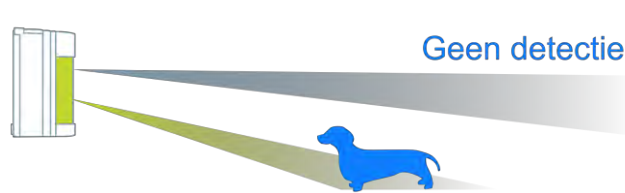

Geen alarm wanneer slechts één detectiezone een beweging waarneemt.